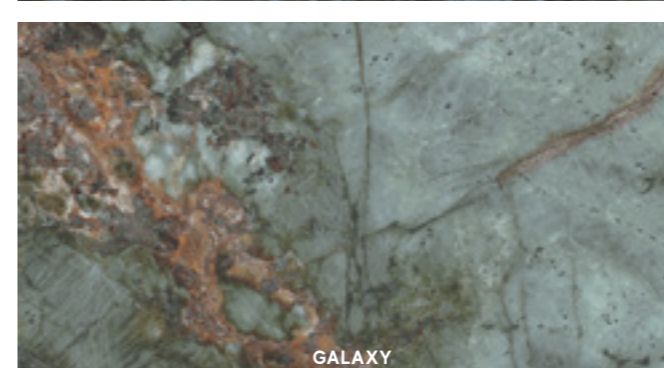

* Atlas Plan

■ Also available in bookmatch

● Also available kit endless

		Aqua	Baobab	Sky Stone	Galaxy	Black Tempest
Floor Wall Bathroom furniture						
160x320* cm - 63"x126"	± 6 mm		Polished ●			
120x278 cm - 47 1/4"x109 1/2"	± 6 mm	Polished ●	Polished ●	Silk ●	Polished ●	Silk ●
120x240 cm - 47 1/4"x94 1/2"	± 9 mm					
120x120 cm - 47 1/4"x47 1/4"	± 9 mm					
60x120 cm - 23 5/8"x47 1/4"	± 9 mm	Polished	Polished	Velvet Velvetech	Polished	Velvet Velvetech
Slabs for countertops and furniture						
162x324* cm - 63 3/4"x127 1/2" > Non rectified Non rettificato	± 12 mm		Polished ■	Silk ■		Silk ■

* Atlas Plan

■ Also available in bookmatch

● Also available kit endless

Wall tiles

WALL TILES - Rivestimenti - Revêtements - Wandfliesen - Revestimientos - Настенная плитка
RECTIFIED MONOCALIBER - Rettificato monocalibro - Rectifié mono-calibre - Geschliffen einkalibrig - Rectificado monocalibre - Ретифицированный в одном калибре

		Ice Crystal	White Everest	Taj Mahal	Sky Stone
Wall					
50x120 cm - 19 5/8"x47 1/4" Field	± 8,5 mm	Matte	Matte	Matte	Matte
50x120 cm - 19 5/8"x47 1/4" 3D Crease	± 8,5 mm	Matte	Matte		

Sensitech pag.90 **Velvetech** pag.91

Note on Polished and Velvet surface finish / Nota sulla finitura Lappata e Velvet. pag.92

Destination of use

M Silk ± 6 mm
Polished ± 6-9 mm
Velvet Velvetech ± 9 mm

Anti-slip

H Matte Sensitech ± 9 mm

R10 B Matte Sensitech ± 9 mm

Color-shading

V3 Moderate Variation
All colors

INDEX

INSPIRATION

IMAGE GALLERY

SURFACE RANGE & TECHNICAL SPECS

MARVEL DIVA RANGE
SENSITECH & VELVETECH
TECHNOLOGY
TECHNICAL SPECIFICATIONS
MARVEL WORLD

ENJOY THE VIDEO