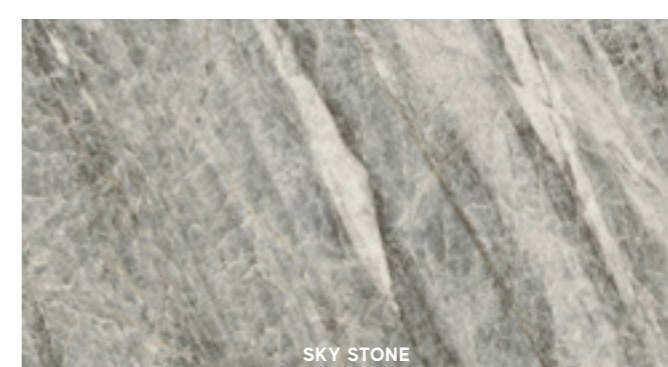

* Atlas Plan

■ Also available in bookmatch

● Also available kit endless

		Aqua	Baobab	Sky Stone	Galaxy	Black Tempest
Floor Wall Bathroom furniture						
160x320* cm - 63"x126"	± 6 mm		Polished ●			
120x278 cm - 47 1/4"x109 1/2"	± 6 mm	Polished ●	Polished ●	Silk ●	Polished ●	Silk ●
120x240 cm - 47 1/4"x94 1/2"	± 9 mm					
120x120 cm - 47 1/4"x47 1/4"	± 9 mm					
60x120 cm - 23 5/8"x47 1/4"	± 9 mm	Polished	Polished	Velvet Velvetech	Polished	Velvet Velvetech
Slabs for countertops and furniture						
162x324* cm - 63 3/4"x127 1/2" > Non rectified Non rettificato	± 12 mm		Polished ■	Silk ■		Silk ■

* Atlas Plan

■ Also available in bookmatch

● Also available kit endless

Wall tiles

WALL TILES - Rivestimenti - Revêtements - Wandfliesen - Revestimientos - Настенная плитка
RECTIFIED MONOCALIBER - Rettificato monocalibro - Rectifié mono-calibre - Geschliffen einkalibrig - Rectificado monocalibre - Ретифицированный в одном калибре

		Ice Crystal	White Everest	Taj Mahal	Sky Stone
Wall					
50x120 cm - 19 5/8"x47 1/4" Field	± 8,5 mm	Matte	Matte	Matte	Matte
50x120 cm - 19 5/8"x47 1/4" 3D Crease	± 8,5 mm	Matte	Matte		

Sensitech pag.90 **Velvetech** pag.91

Note on Polished and Velvet surface finish / Nota sulla finitura Lappata e Velvet. pag.92

Destination of use

M Silk ± 6 mm
Polished ± 6-9 mm
Velvet Velvetech ± 9 mm

Anti-slip

H Matte Sensitech ± 9 mm

R10 B Matte Sensitech ± 9 mm

Color-shading

V3 Moderate Variation
All colors

INDEX

INSPIRATION

IMAGE GALLERY

SURFACE RANGE & TECHNICAL SPECS

MARVEL DIVA RANGE
SENSITECH & VELVETECH
TECHNOLOGY
TECHNICAL SPECIFICATIONS
MARVEL WORLD

ENJOY THE VIDEO