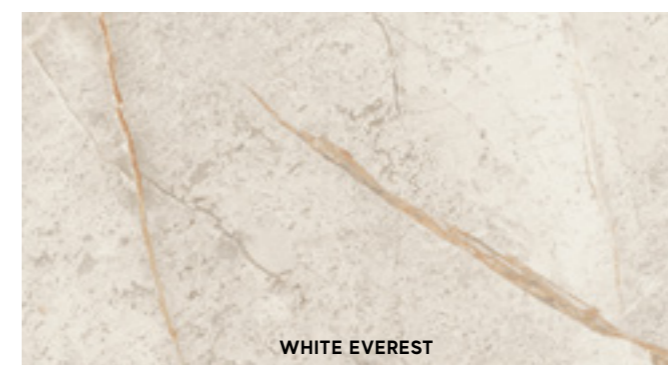

* Atlas Plan

■ Also available in bookmatch

● Also available kit endless

		Aqua	Baobab	Sky Stone	Galaxy	Black Tempest
Floor Wall Bathroom furniture						
160x320* cm - 63"x126"	± 6 mm		Polished ●			
120x278 cm - 47 1/4"x109 1/2"	± 6 mm	Polished ●	Polished ●	Silk ●	Polished ●	Silk ●
120x240 cm - 47 1/4"x94 1/2"	± 9 mm					
120x120 cm - 47 1/4"x47 1/4"	± 9 mm					
60x120 cm - 23 5/8"x47 1/4"	± 9 mm	Polished	Polished	Velvet Velvetech	Polished	Velvet Velvetech
Slabs for countertops and furniture						
162x324* cm - 63 3/4"x127 1/2" > Non rectified Non rettificato	± 12 mm		Polished ■	Silk ■		Silk ■

* Atlas Plan

■ Also available in bookmatch

● Also available kit endless

Wall tiles

WALL TILES - Rivestimenti - Revêtements - Wandfliesen - Revestimientos - Настенная плитка
RECTIFIED MONOCALIBER - Rettificato monocalibro - Rectifié mono-calibre - Geschliffen einkalibrig - Rectificado monocalibre - Ретифицированный в одном калибре

		Ice Crystal	White Everest	Taj Mahal	Sky Stone
Wall					
50x120 cm - 19 5/8"x47 1/4" Field	± 8,5 mm	Matte	Matte	Matte	Matte
50x120 cm - 19 5/8"x47 1/4" 3D Crease	± 8,5 mm	Matte	Matte		

Sensitech pag.90 **Velvetech** pag.91

Note on Polished and Velvet surface finish / Nota sulla finitura Lappata e Velvet. pag.92

Destination of use

M Silk ± 6 mm
Polished ± 6-9 mm
Velvet Velvetech ± 9 mm

Anti-slip

H Matte Sensitech ± 9 mm

R10 B Matte Sensitech ± 9 mm

Color-shading

V3 Moderate Variation
All colors

INDEX

INSPIRATION

IMAGE GALLERY

SURFACE RANGE & TECHNICAL SPECS

MARVEL DIVA RANGE
SENSITECH & VELVETECH
TECHNOLOGY
TECHNICAL SPECIFICATIONS
MARVEL WORLD

ENJOY THE VIDEO