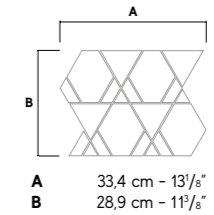

Marvel Diva Triangle Ice Crystal Polished
28,9x33,4 cm - 11 3/8"x13 1/8"