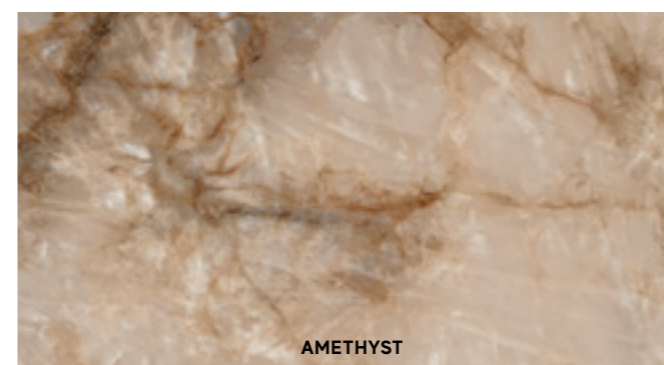

* Atlas Plan

■ Also available in bookmatch

● Also available kit endless

		Aqua	Baobab	Sky Stone	Galaxy	Black Tempest
Floor Wall Bathroom furniture						
160x320* cm - 63"x126"	± 6 mm		Polished ●			
120x278 cm - 47 1/4"x109 1/2"	± 6 mm	Polished ●	Polished ●	Silk ●	Polished ●	Silk ●
120x240 cm - 47 1/4"x94 1/2"	± 9 mm					
120x120 cm - 47 1/4"x47 1/4"	± 9 mm					
60x120 cm - 23 5/8"x47 1/4"	± 9 mm	Polished	Polished	Velvet Velvetech	Polished	Velvet Velvetech
Slabs for countertops and furniture						
162x324* cm - 63 3/4"x127 1/2" > Non rectified Non rettificato	± 12 mm		Polished ■	Silk ■		Silk ■

* Atlas Plan

■ Also available in bookmatch

● Also available kit endless

Wall tiles

WALL TILES - Rivestimenti - Revêtements - Wandfliesen - Revestimientos - Настенная плитка
RECTIFIED MONOCALIBER - Rettificato monocalibro - Rectifié mono-calibre - Geschliffen einkalibrig - Rectificado monocalibre - Ретифицированный в одном калибре

		Ice Crystal	White Everest	Taj Mahal	Sky Stone
Wall					
50x120 cm - 19 5/8"x47 1/4" Field	± 8,5 mm	Matte	Matte	Matte	Matte
50x120 cm - 19 5/8"x47 1/4" 3D Crease	± 8,5 mm	Matte	Matte		

Sensitech pag.90 **Velvetech** pag.91

Note on Polished and Velvet surface finish / Nota sulla finitura Lappata e Velvet. pag.92

Destination of use

M Silk ± 6 mm
Polished ± 6-9 mm
Velvet Velvetech ± 9 mm

Anti-slip

H Matte Sensitech ± 9 mm

R10 B Matte Sensitech ± 9 mm

Color-shading

V3 Moderate Variation
All colors

INDEX

INSPIRATION

IMAGE GALLERY

SURFACE RANGE & TECHNICAL SPECS

MARVEL DIVA RANGE
SENSITECH & VELVETECH
TECHNOLOGY
TECHNICAL SPECIFICATIONS
MARVEL WORLD

ENJOY THE VIDEO