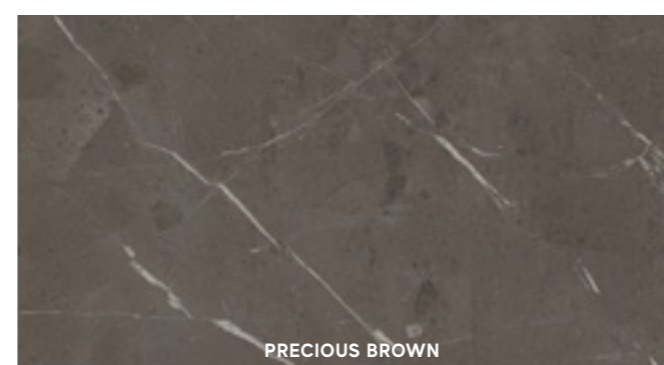

* Atlas Plan

■ Also available in bookmatch

● Also available kit endless

		Aqua	Baobab	Sky Stone	Galaxy	Black Tempest
Floor Wall Bathroom furniture						
160x320* cm - 63"x126"	± 6 mm		Polished ●			
120x278 cm - 47 1/4"x109 1/2"	± 6 mm	Polished ●	Polished ●	Silk ●	Polished ●	Silk ●
120x240 cm - 47 1/4"x94 1/2"	± 9 mm					
120x120 cm - 47 1/4"x47 1/4"	± 9 mm					
60x120 cm - 23 5/8"x47 1/4"	± 9 mm	Polished	Polished	Velvet Velvetech	Polished	Velvet Velvetech
Slabs for countertops and furniture						
162x324* cm - 63 3/4"x127 1/2" > Non rectified Non rettificato	± 12 mm		Polished ■	Silk ■		Silk ■

* Atlas Plan

■ Also available in bookmatch

● Also available kit endless

Wall tiles

WALL TILES - Rivestimenti - Revêtements - Wandfliesen - Revestimientos - Настенная плитка
RECTIFIED MONOCALIBER - Rettificato monocalibro - Rectifié mono-calibre - Geschliffen einkalibrig - Rectificado monocalibre - Ретифицированный в одном калибре

		Ice Crystal	White Everest	Taj Mahal	Sky Stone
Wall					
50x120 cm - 19 5/8"x47 1/4" Field	± 8,5 mm	Matte	Matte	Matte	Matte
50x120 cm - 19 5/8"x47 1/4" 3D Crease	± 8,5 mm	Matte	Matte		

Sensitech pag.90 **Velvetech** pag.91

Note on Polished and Velvet surface finish / Nota sulla finitura Lappata e Velvet. pag.92

Destination of use

M Silk ± 6 mm
Polished ± 6-9 mm
Velvet Velvetech ± 9 mm

Anti-slip

H Matte Sensitech ± 9 mm

R10 B Matte Sensitech ± 9 mm

Color-shading

V3 Moderate Variation
All colors

INDEX

INSPIRATION

IMAGE GALLERY

SURFACE RANGE & TECHNICAL SPECS

MARVEL DIVA RANGE
SENSITECH & VELVETECH
TECHNOLOGY
TECHNICAL SPECIFICATIONS
MARVEL WORLD

ENJOY THE VIDEO