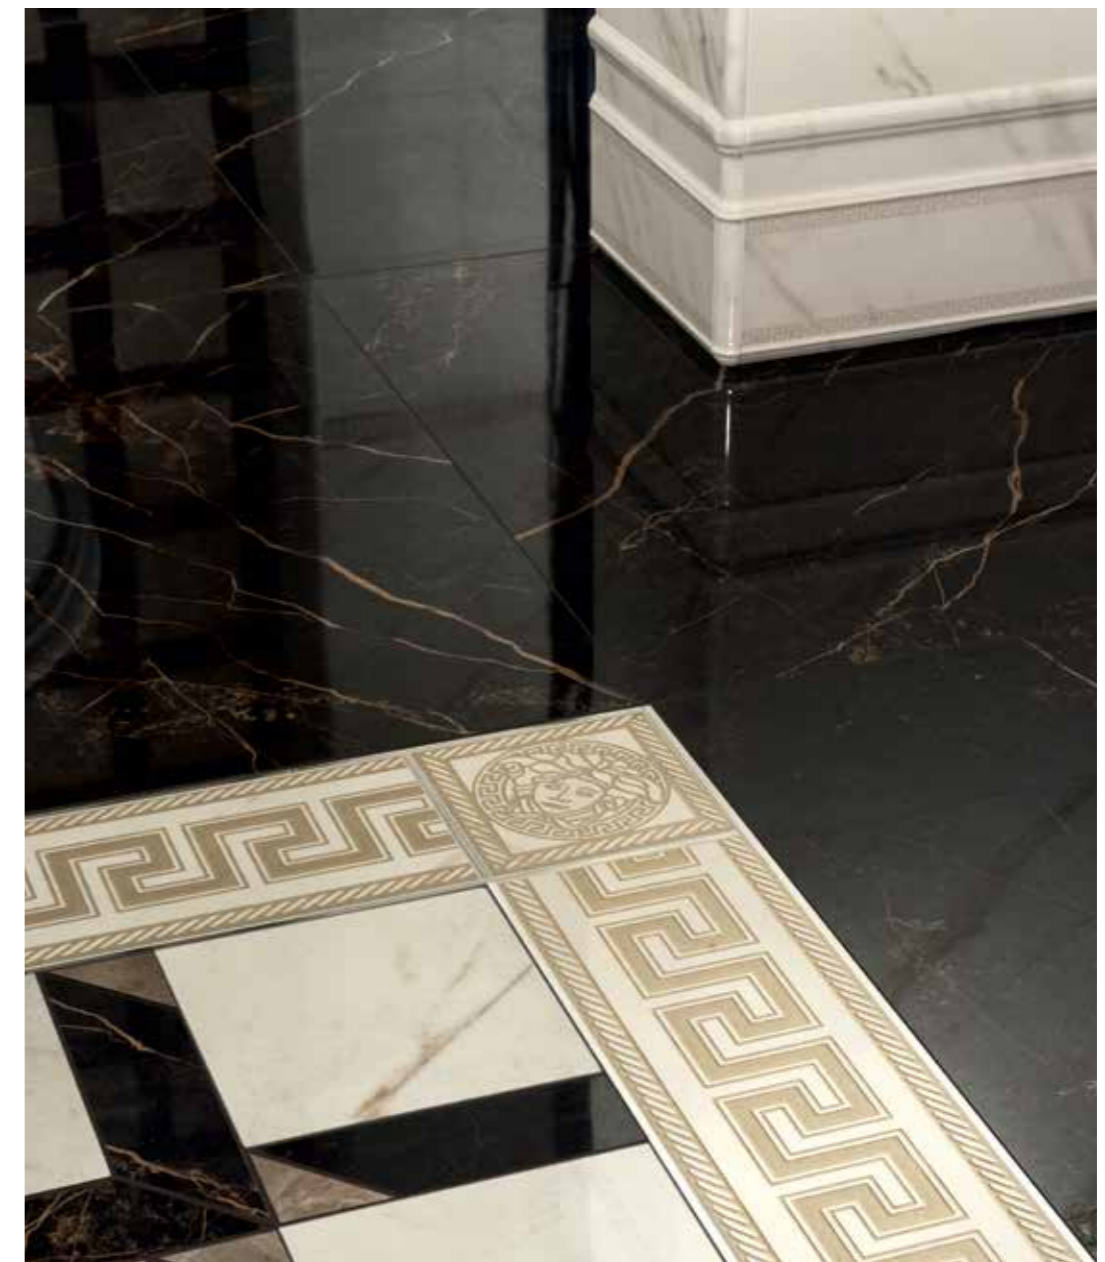

Furniture:
Bianco 58,5x117,5
Fascia greca 11,5x58,5
Tozzetto medusa 11,5x11,5

Nero 19,5x58,5
Fascia greca bianca 2,7x58,5
Profilo acciaio 0,5x80
Cube decorato
nero/bianco/grigio 19,5x58,5

- Nero 58,5x117,5
- Fascia greca bianca 11,5x58,5
- Tozzetto medusa 11,5x11,5
- Profilo acciaio 0,5x80
- Cube nero/bianco/grigio 19,5x58,5
- Battiscopa bianco 15x58,5