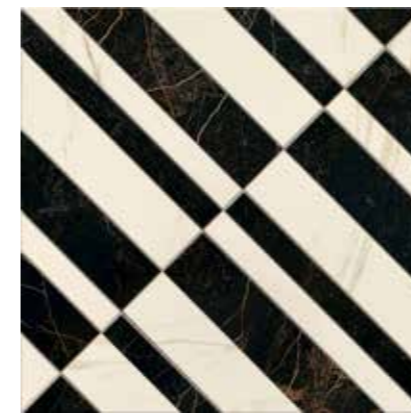

2,7x58,5 LISTELLO GRECA **G0240243**
 PZ 37,50

14,4x14,4 TOZZETTO **G0240383**
 PZ 56,50

11,5x11,5 TOZZETTO MEDUSA **G0240303**
 PZ 32,90

2,7x2,7 TOZZETTO MEDUSA **G0240393**
 PZ 17,90

MOSAICS

58,5x58,5 OPTICAL NERO/BIANCO **240521**
 F 806,50