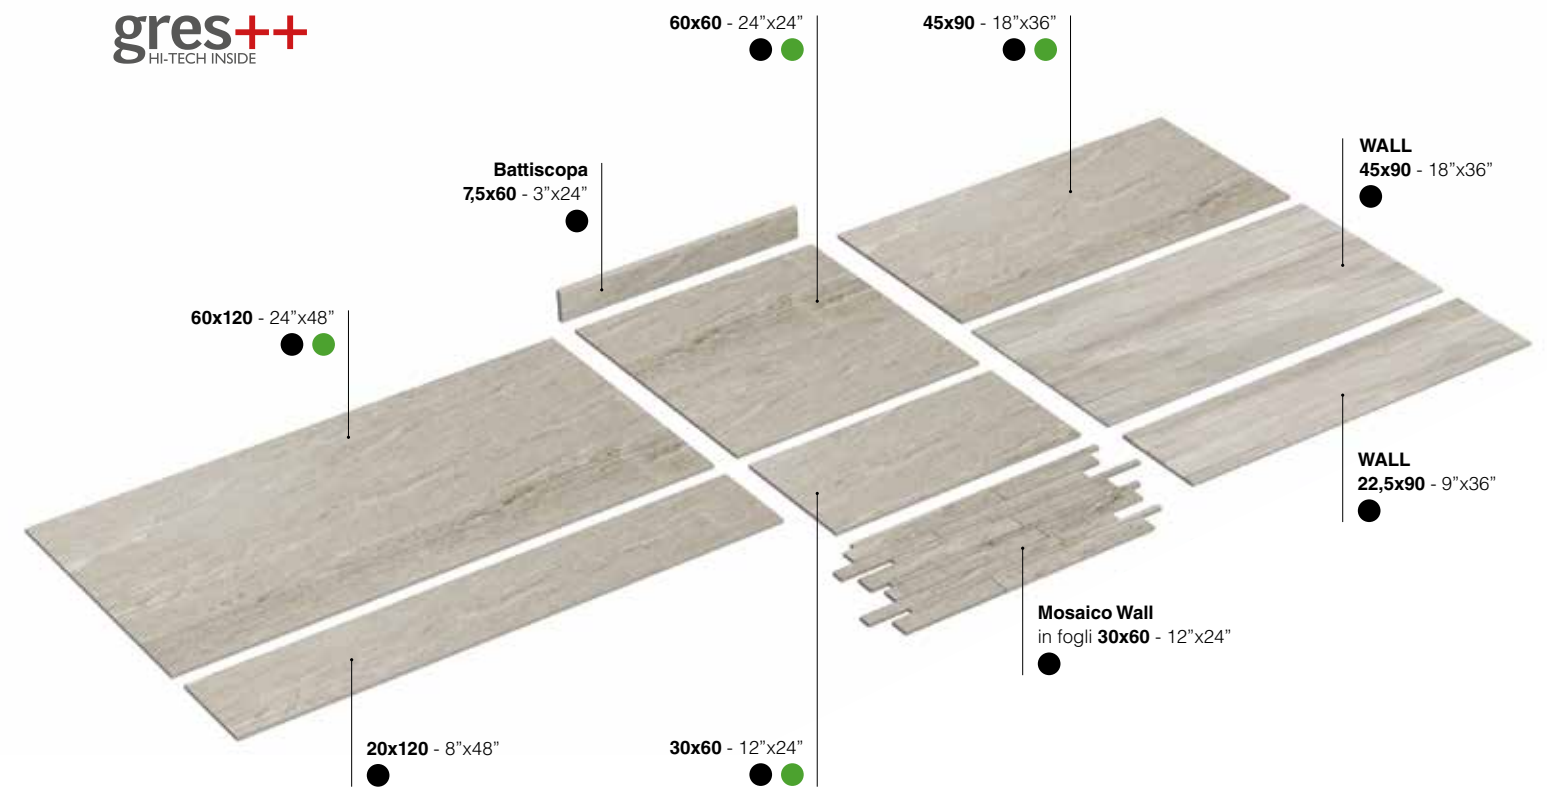

Dualmood Stone **Grey**

SUPERFICI SURFACES OBERFLÄCHEN SURFACES

● **Naturale Rettificato**
Unpolished Rectified
Matt Rektifiziert
Naturel Rectifié

● **Esterno Rettificato**
Outdoor Rectified
Aussenbereich Rektifiziert
Exterieur Rectifié

Formati	Colori	Superfici	Scatole	Pallet			≠		
		Esterno Rettificato Outdoor Rectified Aussenbereich Rektifiziert Exterieur Rectifié	Pz/Sc Pcs/Box Stck/Kart. Pcs/Boîte	Mq/Sc Sqm/Box Qm/Kart. M²/Boîte	Kg/Sc Kg/Box Kg/Kart. Kg/Boîte	Colli Boxes Kart Boîtes	Mq Sqm Qm M²	Kg Kg Kg Kg	Spessore Thickness Stärke Épaisseur
 STONE 60,4x90,6 - 24"x36" ≈ 20 mm	Light Grey Dark Grey	2VA93ER 2VA97ER	1	0,547	25	48	26,256	1210	20 mm
 30x60,4 - 12"x24" ≈ 20 mm Elemento Bordo Tondo - Rounded edge element Element mit runder Kante - Élément de rebord rond	Light Grey Dark Grey	2VA63BT 2VA67BT	2		16,1				20 mm
 30x60,4 - 12"x24" ≈ 20 mm Elemento Bordo Becco - Half bullnose element Element mit Eckabrundung - Élément arrondi à 1/4	Light Grey Dark Grey	2VA63BB 2VA67BB	2		16,1				20 mm