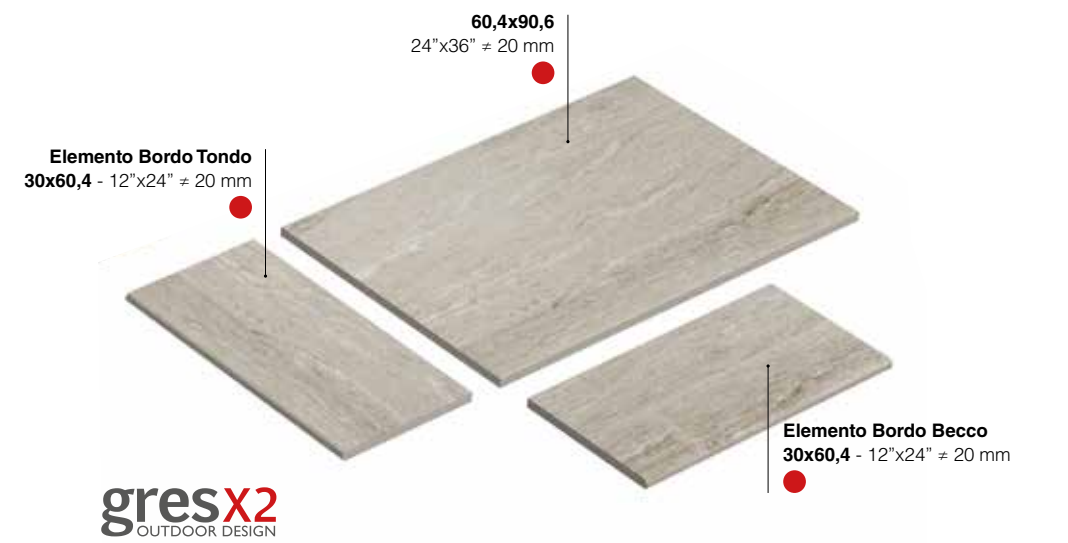

SUPERFICI SURFACES OBERFLÄCHEN SURFACES

● **Naturale Rettificato**
Unpolished Rectified
Matt Rektifiziert
Naturel Rectifié

● **Esterno Rettificato**
Outdoor Rectified
Aussenbereich Rektifiziert
Exterieur Rectifié

● **Esterno Rettificato gresX2**
Outdoor Rectified
Aussenbereich Rektifiziert
Exterieur Rectifié