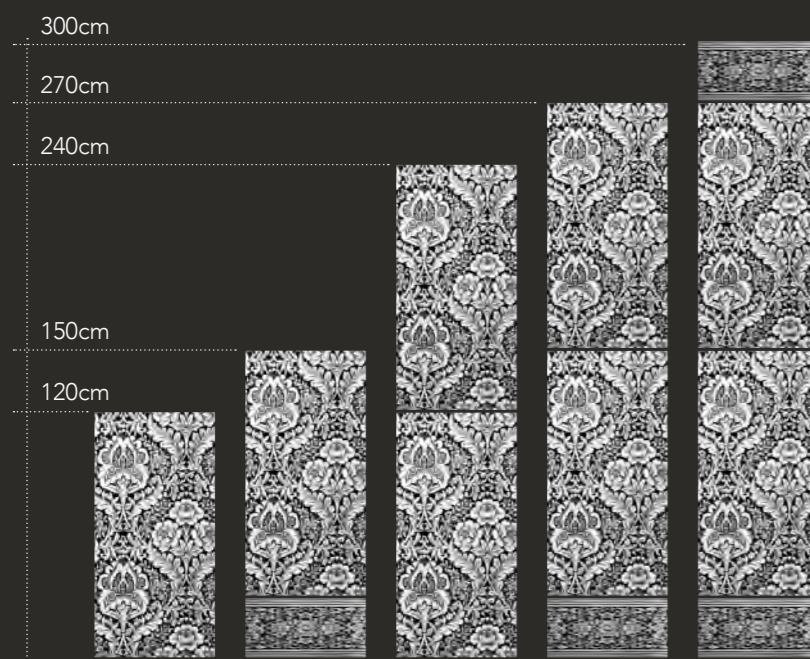

60x120
24"x48"
rett

30x60
12"x24"
rett

WIDE DECORATION

Decorazioni a terzo fuoco
in moduli componibili
a tutta parete.

Wide decoration.

Third-fired decorations on modular
floor-to-ceiling panels.

Vaste gamme de décorations.

Des décorations en troisième feu sur
des éléments modulaires couvrant tout
le mur.

Große Dekorauswahl.

Drittbrand-Dekors in ganzflächig
zusammenstellbaren Wandmodulen.

Большой ассортимент декоров.

Декоративные элементы трехкратного
обжига предложены в виде модулей,
которыми можно украшать стены
целиком.

Resin effect.

Rich colours in modern and original
shades. Surfaces featuring a spatula-
effect microcement look.

Effet résine.

Toute la richesse chromatique dans
des teintes modernes et originales.
Des surfaces à l'aspect du microciment
travaillé à la spatule.

Harzoptik.

Die Fülle der Farbe in modernen und
originellen Farbtönen. Oberflächen in
von Hand gespachtelter Mikrobeton-
Optik.

Эффект смолы.

Насыщенные цвета предложены в
современной и оригинальной палитре.
Вид поверхностей воссоздает эффект
микроцемента, нанесенного вручную
шпателем.

60x120
24"x48"
rett

60x60
24"x24"
rett

RESIN EFFECT

La pienezza del colore in tinte
moderne e originali. Superfici
con l'aspetto del microcemento
spatolato a mano.